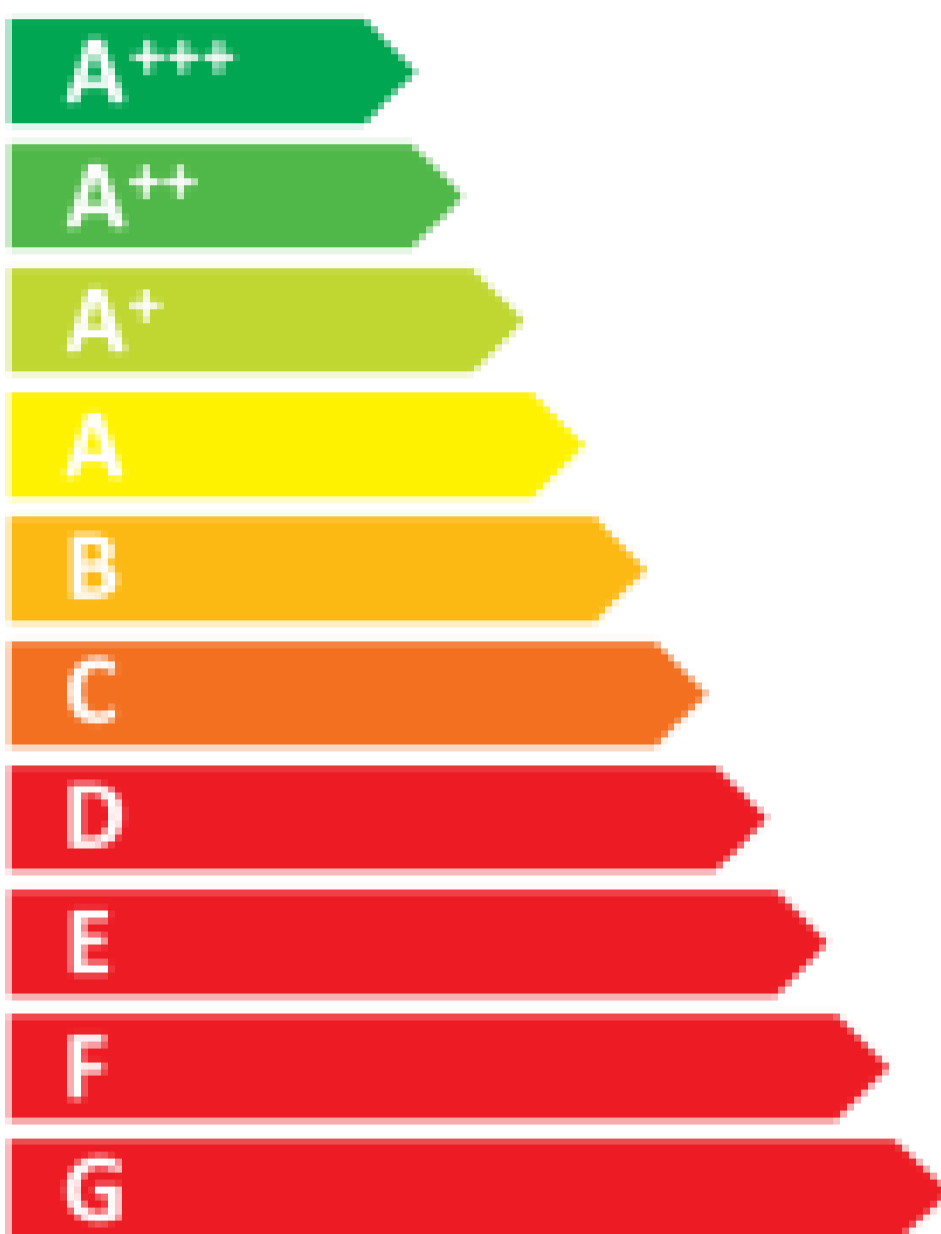

# ENERG

енергия · енергія · energia

## Siemens KG39FEI46

**A+++**

ENERGIA · ЕНЕРГИЯ · ENERTEIA  
ENERGUA · ENERGY · ENERGIE  
ENERGI

**180**  
kWh/annum

**256**L

**87** L

**38** dB